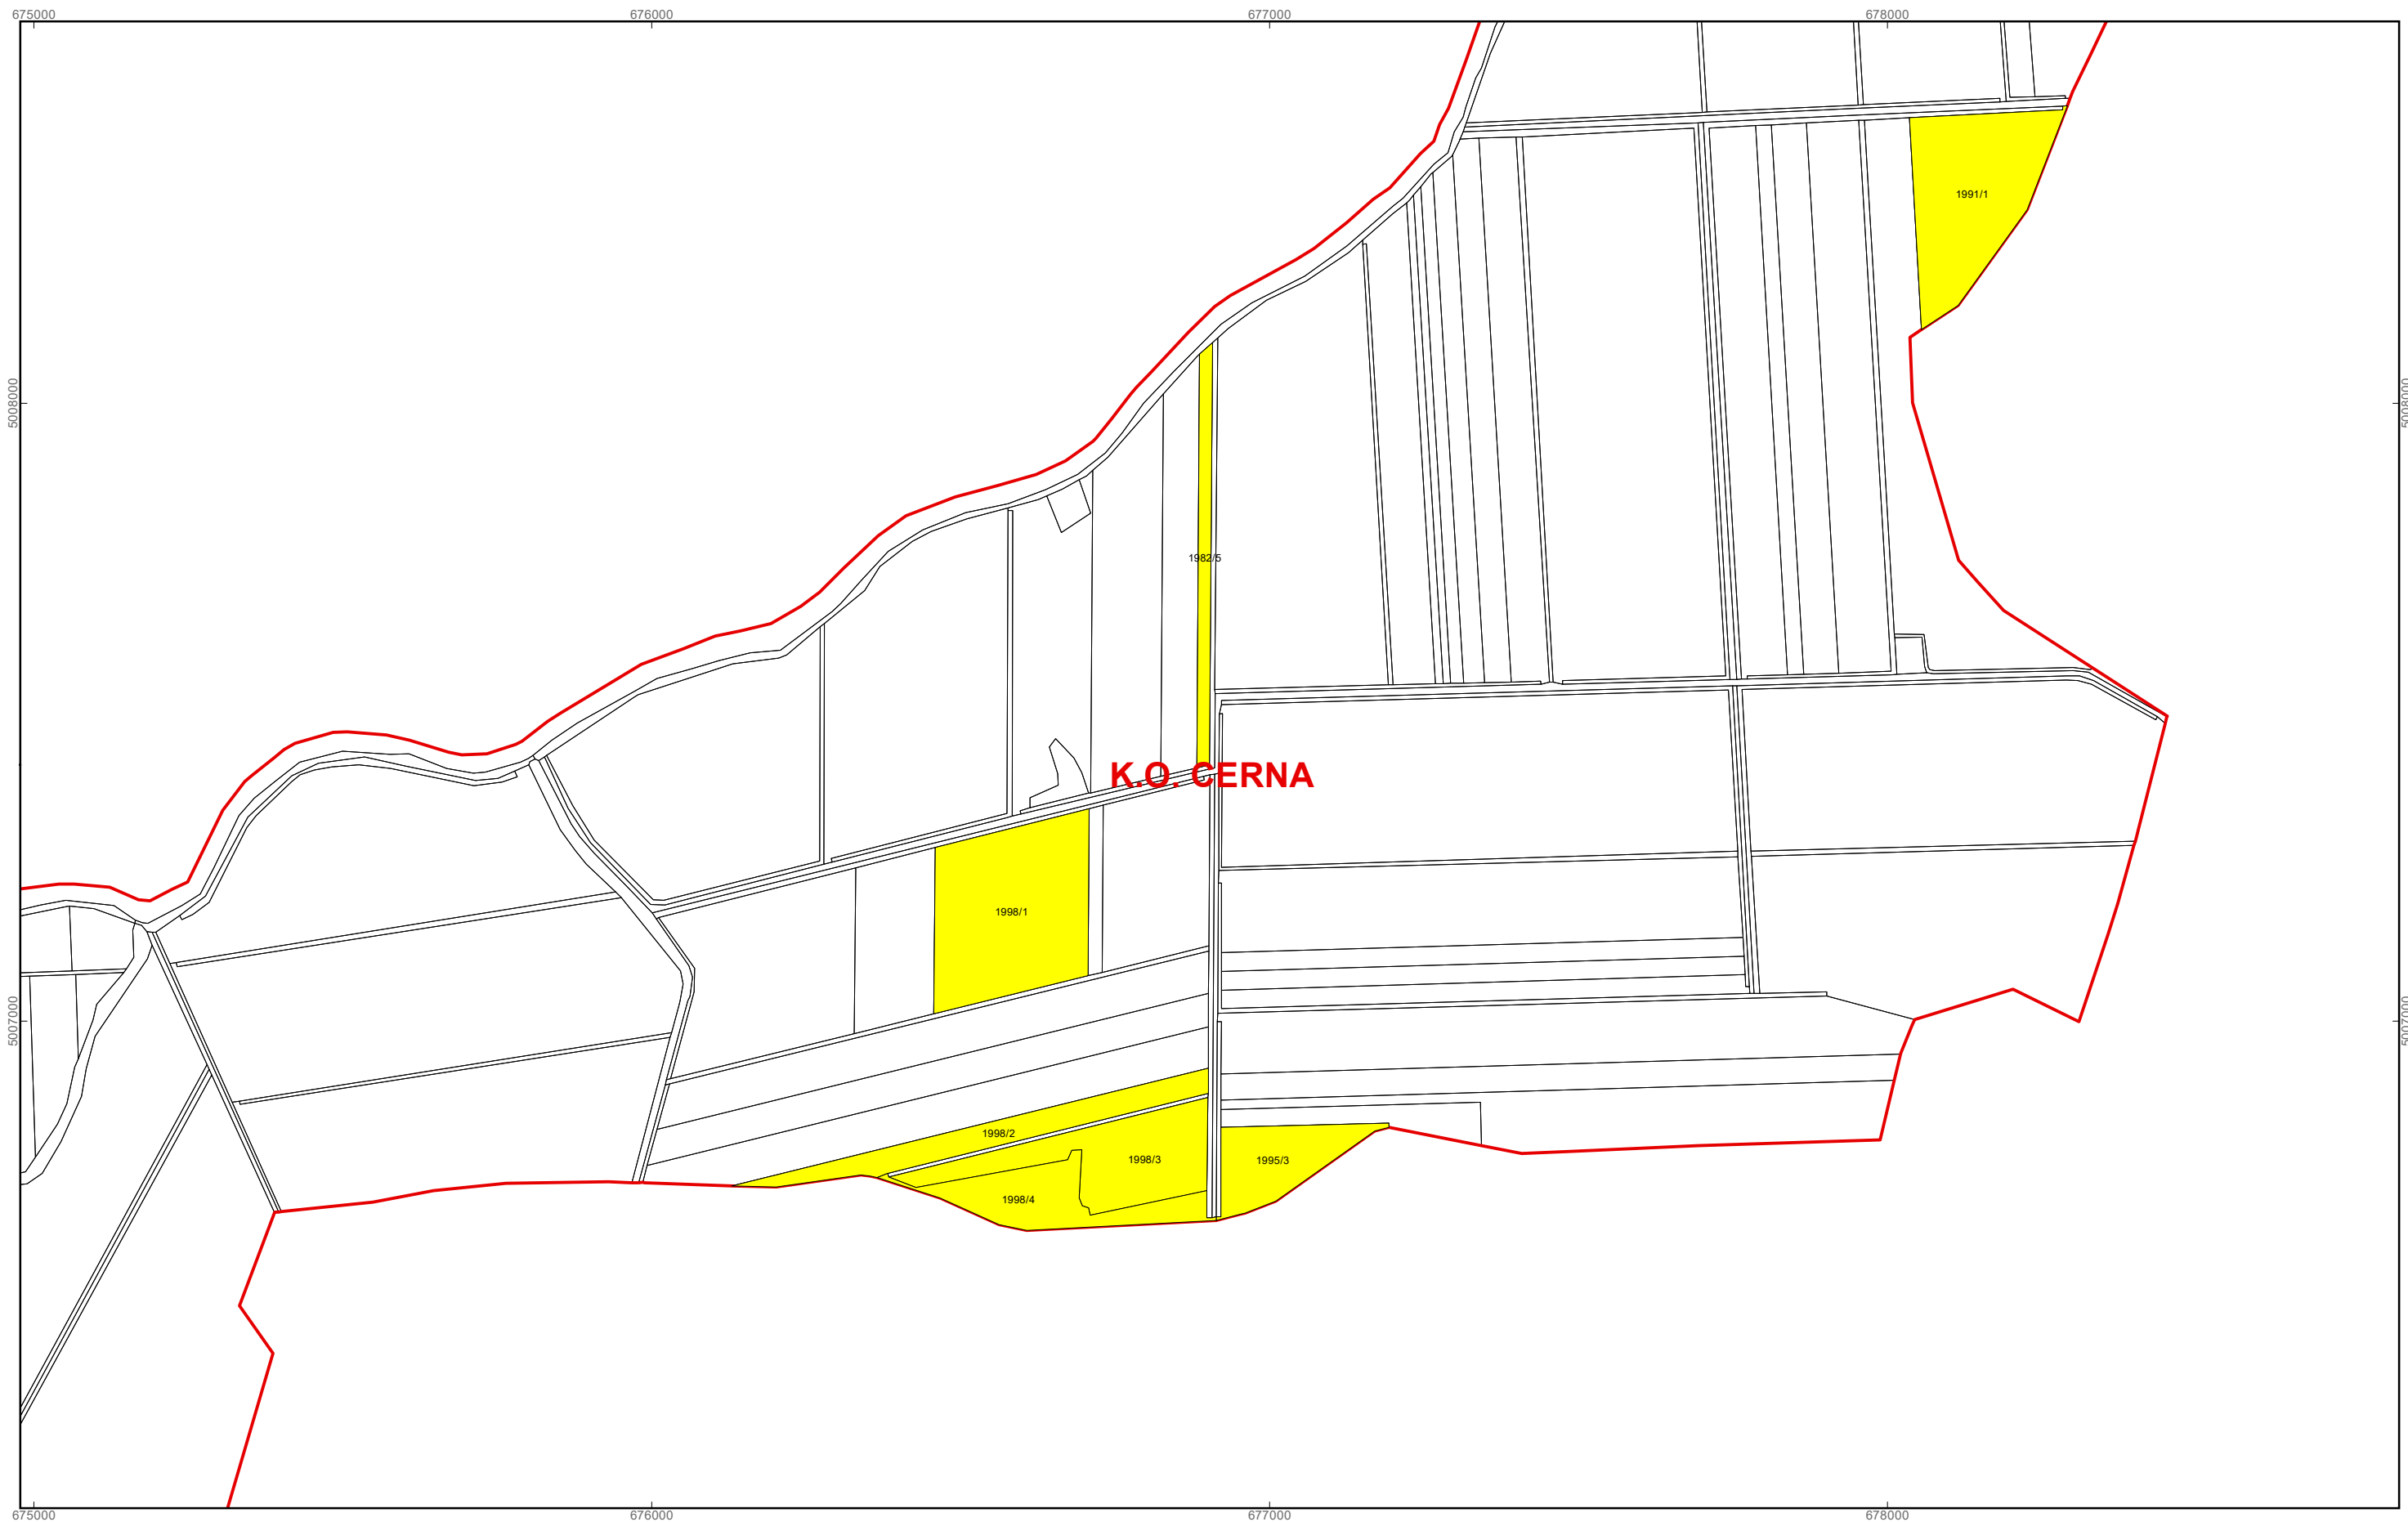

Program raspolaganja

- katastarske čestice predviđene za zakup
- granica građevinskog i izdvojenog građevinskog područja
- granice katastarskih općina

M 1:10.000

OPĆINA CERNA
PK-2

kopija katastarskog plana

Program raspolaganja

- katastarske čestice predviđene za zakup
- granica građevinskog i izdvojenog građevinskog područja
- granice katastarskih općina

M 1:10.000

OPĆINA CERNA
PK-3

kopija katastarskog plana

Program raspolaganja

- katastarske čestice predviđene za zakup
- granica građevinskog i izdvojenog građevinskog područja
- granice katastarskih općina

M 1:10.000

OPĆINA CERNA
PK-4

kopija katastarskog plana

Program raspolaganja

- katastarske čestice predviđene za zakup
- granica građevinskog i izdvojenog građevinskog područja
- granice katastarskih općina

M 1:10.000

OPĆINA CERNA
PK-5

kopija katastarskog plana