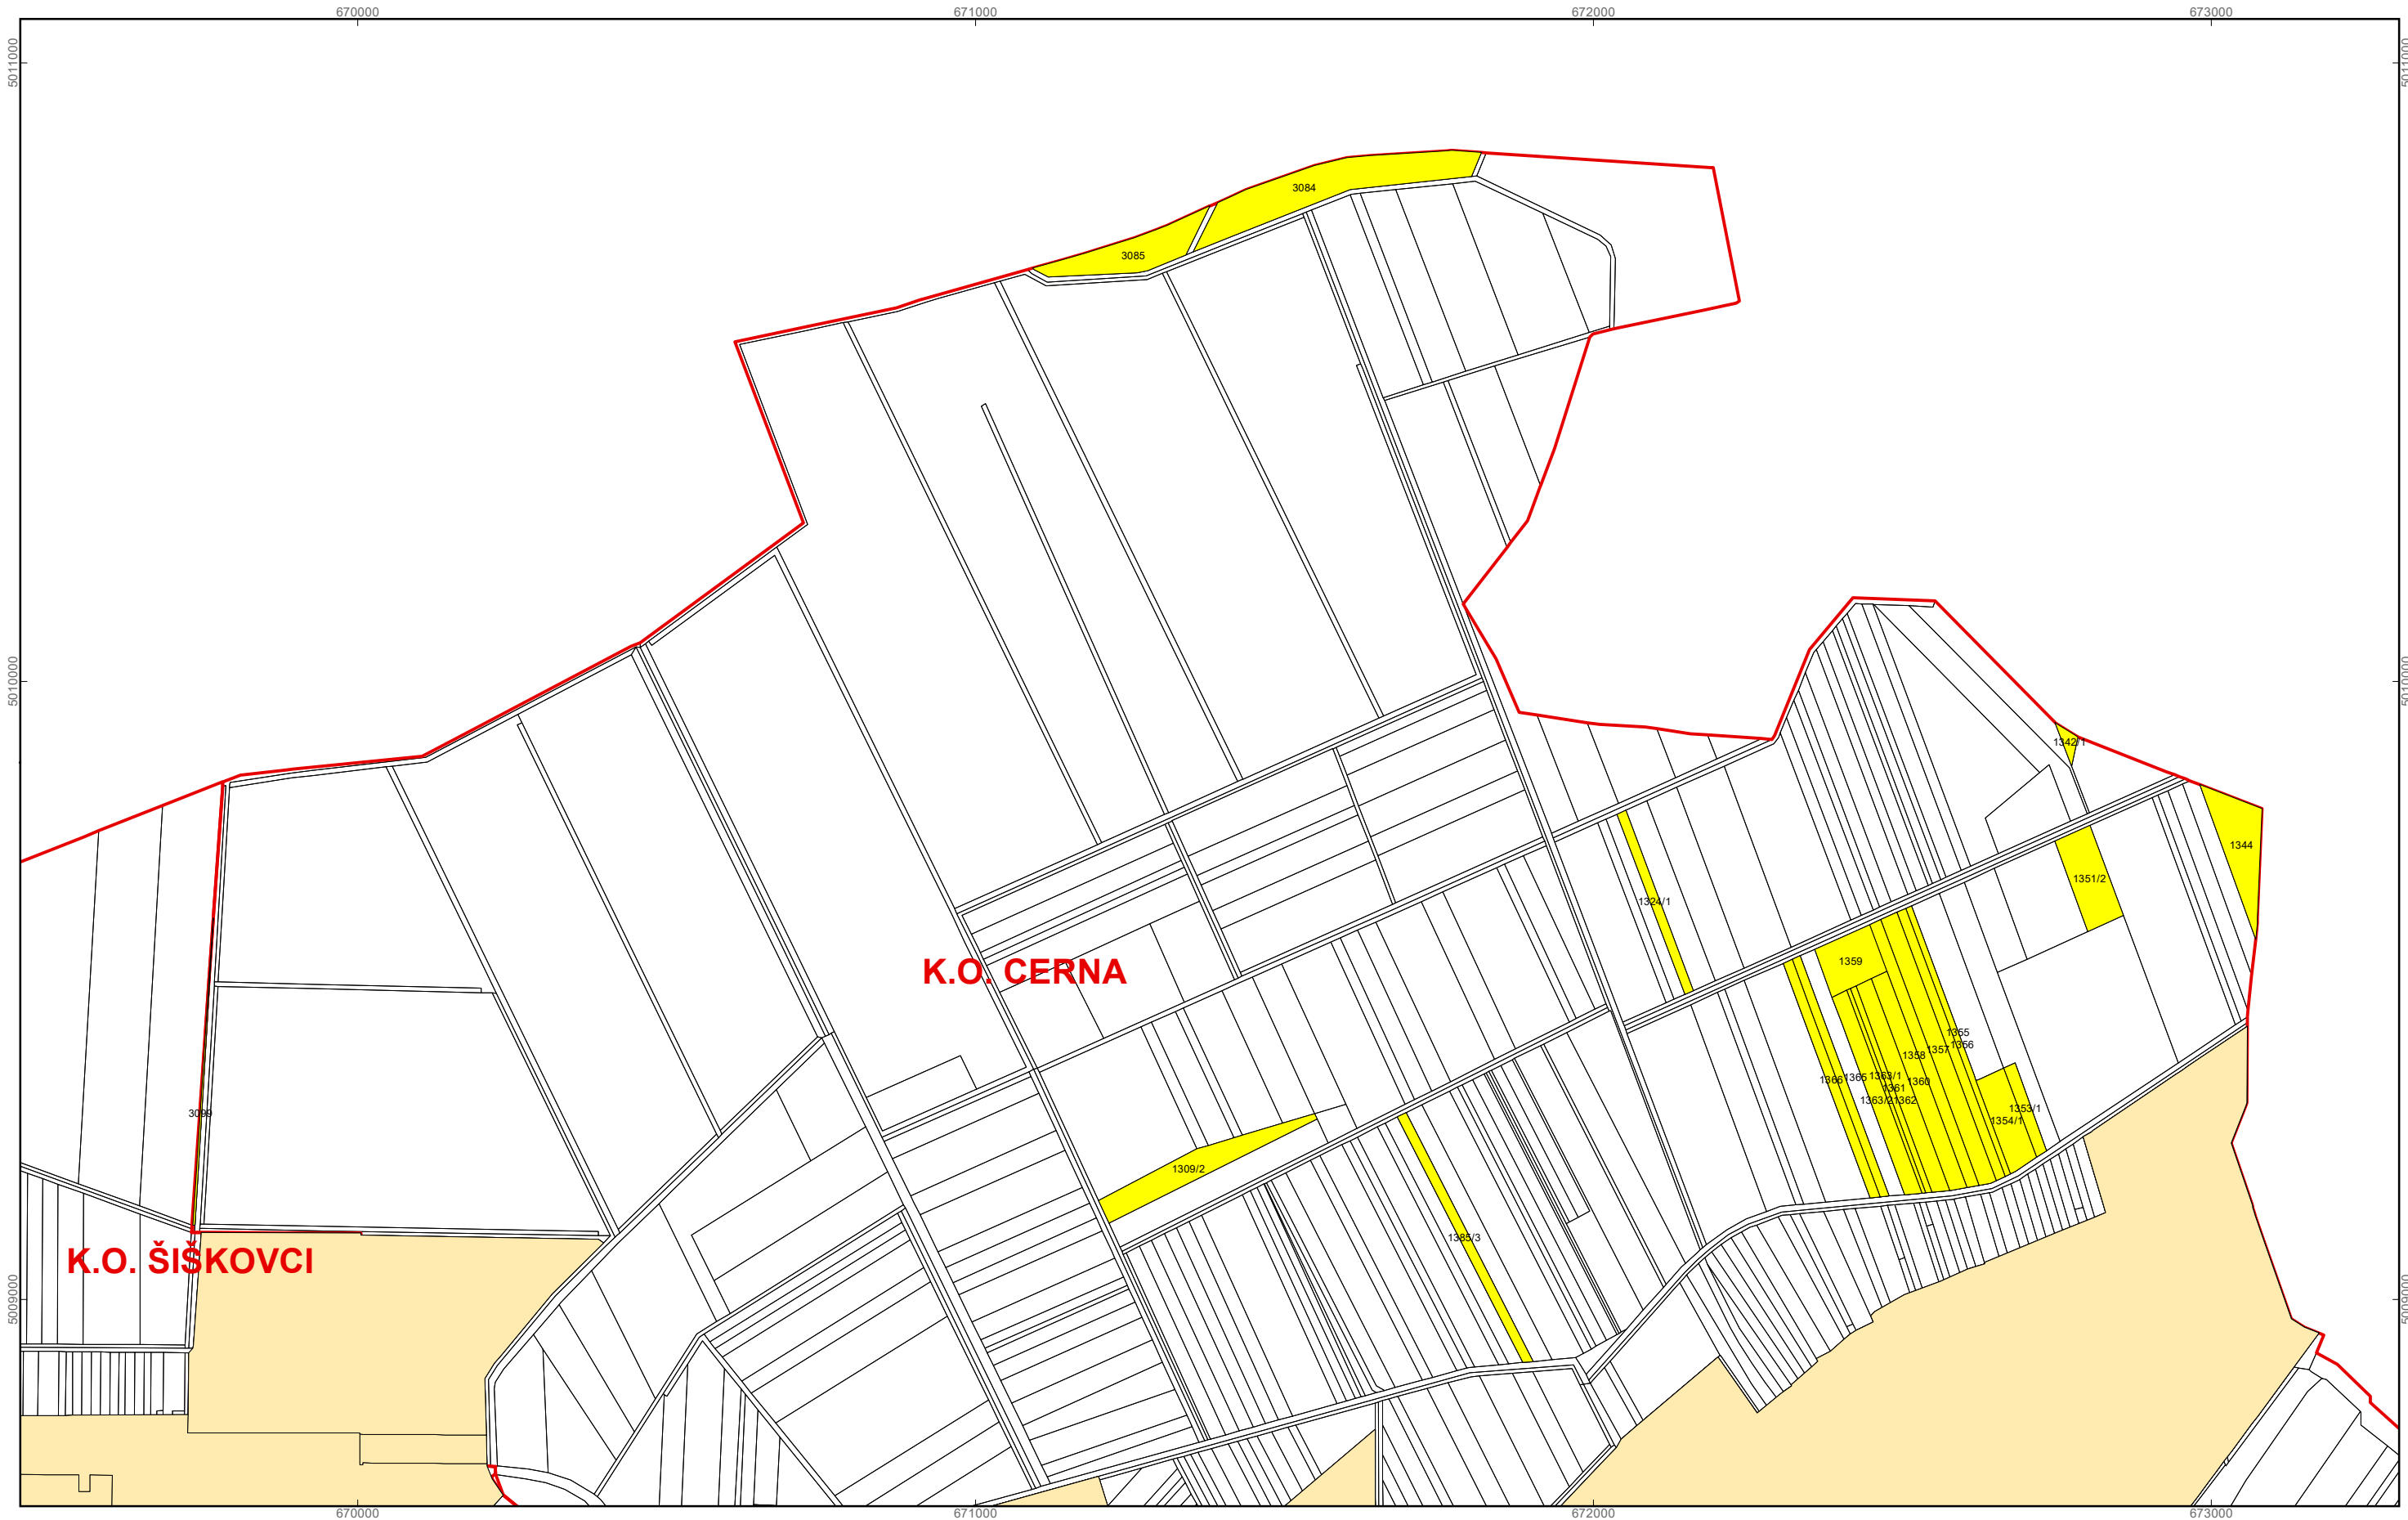

K.O. CERNA

K.O. ŠIŠKOVCI

Program raspolaganja

- katastarske čestice predviđene za zakup
- granica građevinskog i izdvojenog građevinskog područja
- granice katastarskih općina

M 1:10.000

OPĆINA CERNA
PK-7

kopija katastarskog plana