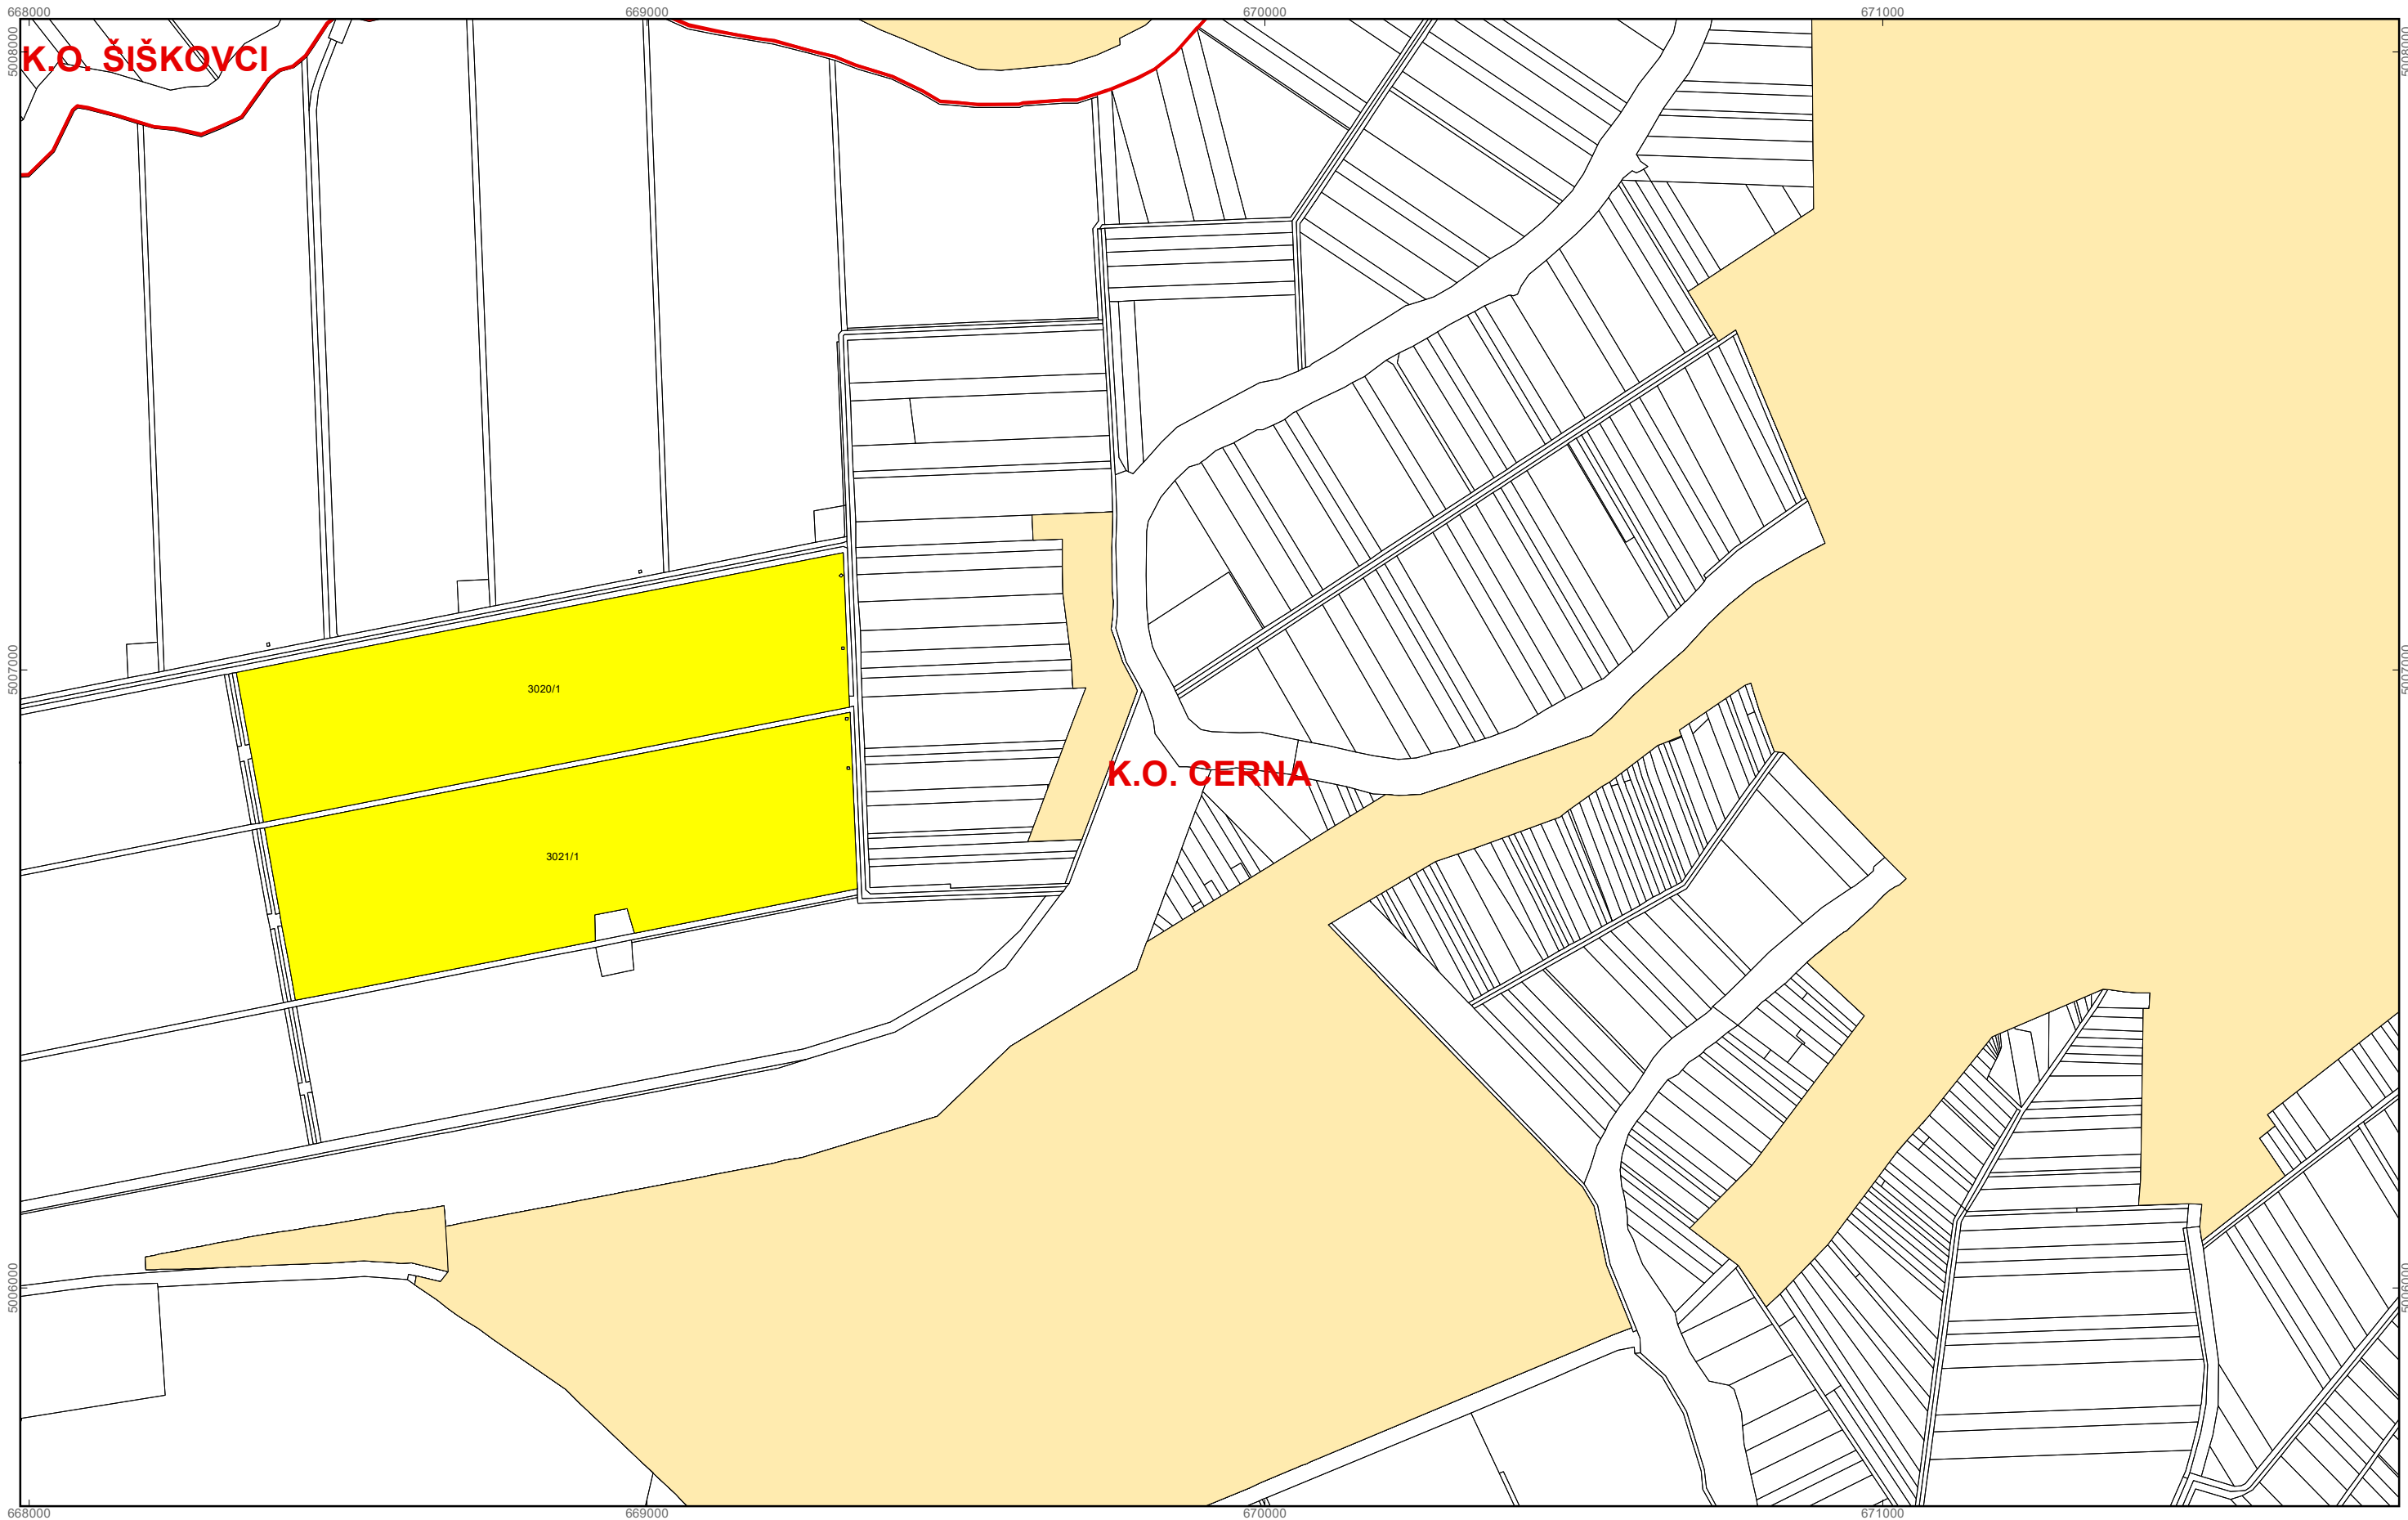

K.O. CERNA

Program raspolaganja

-  katastarske čestice predviđene za zakup
-  granica građevinskog i izdvojenog građevinskog područja
-  granice katastarskih općina

M 1:10.000

OPĆINA CERNA
PK-1

kopija katastarskog plana

Program raspolaganja

- katastarske čestice predviđene za zakup
- granica građevinskog i izdvojenog građevinskog područja
- granice katastarskih općina

M 1:10.000

OPĆINA CERNA
PK-2

kopija katastarskog plana

Program raspolaganja

- katastarske čestice predviđene za zakup
- granica građevinskog i izdvojenog građevinskog područja
- granice katastarskih općina

M 1:10.000

OPĆINA CERNA
PK-3

kopija katastarskog plana

Program raspolaganja

- katastarske čestice predviđene za zakup
- granica građevinskog i izdvojenog građevinskog područja
- granice katastarskih općina

M 1:10.000

OPĆINA CERNA
PK-4

kopija katastarskog plana