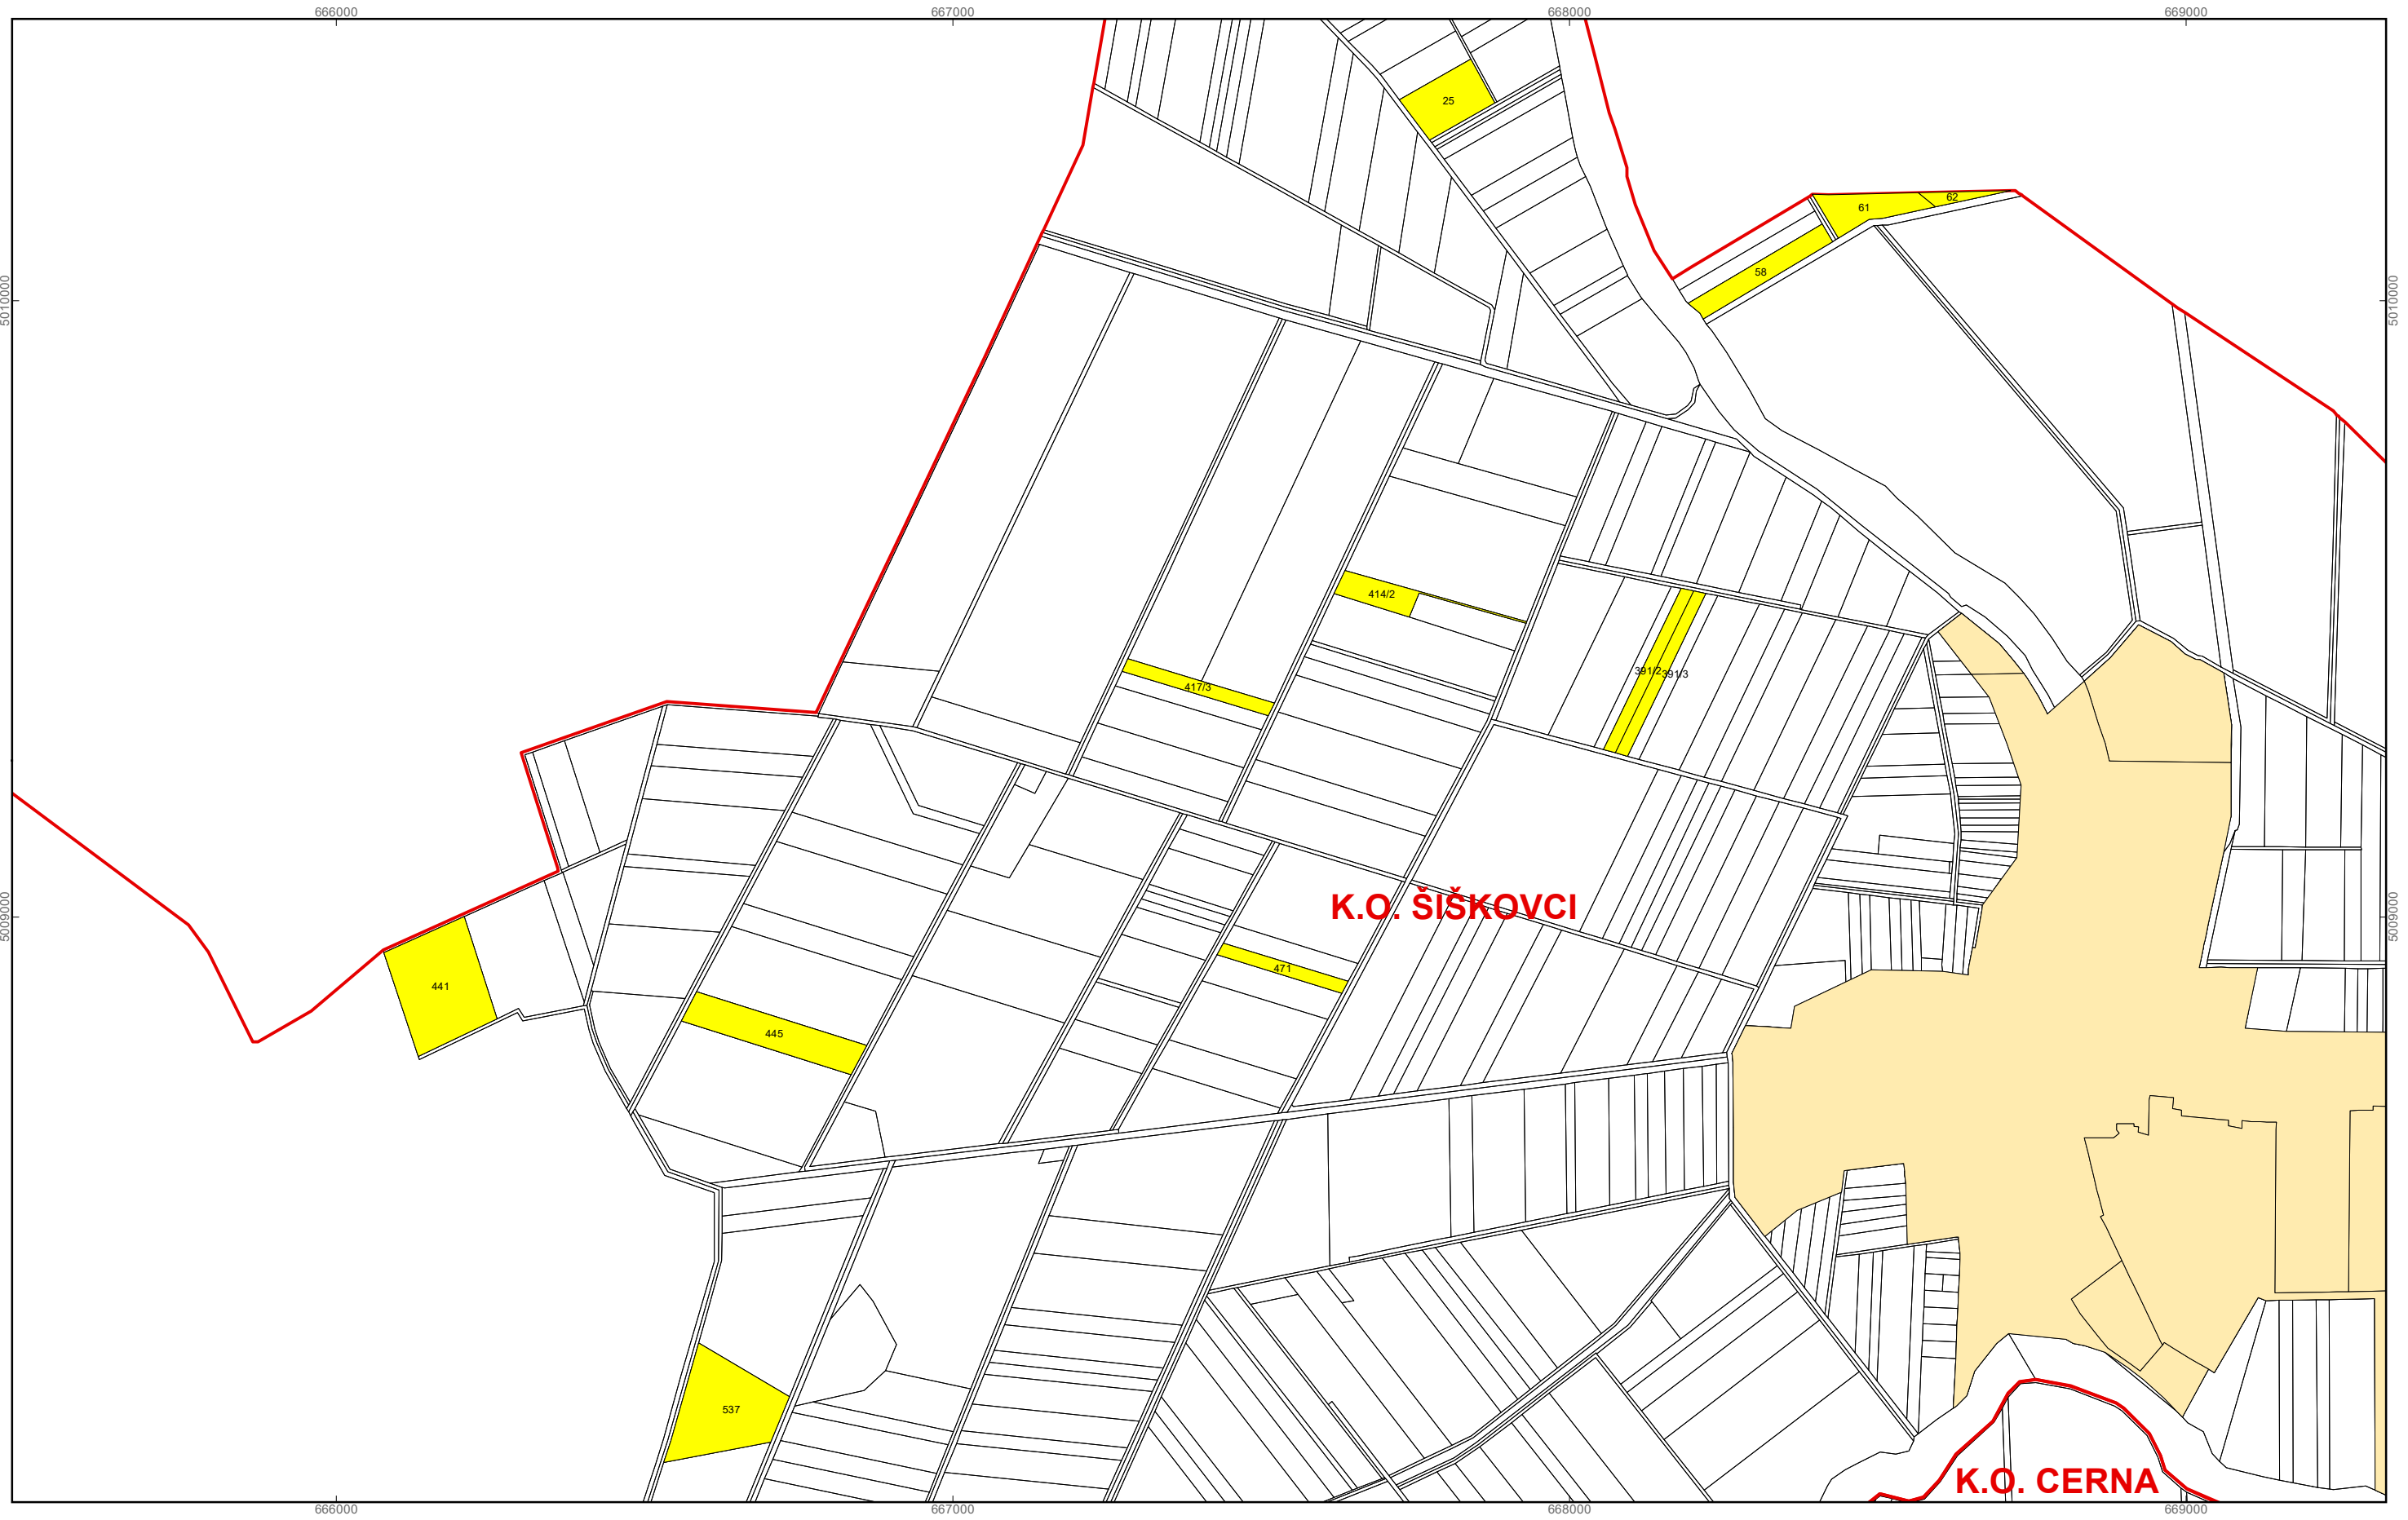

K.O. CERNA

Program raspolaganja

-  katastarske čestice predviđene za zakup
-  granica građevinskog i izdvojenog građevinskog područja
-  granice katastarskih općina

M 1:10.000

OPĆINA CERNA
PK-1

kopija katastarskog plana

Program raspolaganja

- katastarske čestice predviđene za zakup
- granica građevinskog i izdvojenog građevinskog područja
- granice katastarskih općina

M 1:10.000

OPĆINA CERNA
PK-2

kopija katastarskog plana

Program raspolaganja

- katastarske čestice predviđene za zakup
- granica građevinskog i izdvojenog građevinskog područja
- granice katastarskih općina

M 1:10.000

OPĆINA CERNA
PK-4

kopija katastarskog plana

Program raspolaganja

- katastarske čestice predviđene za zakup
- granica građevinskog i izdvojenog građevinskog područja
- granice katastarskih općina

M 1:10.000

OPĆINA CERNA
PK-5

kopija katastarskog plana