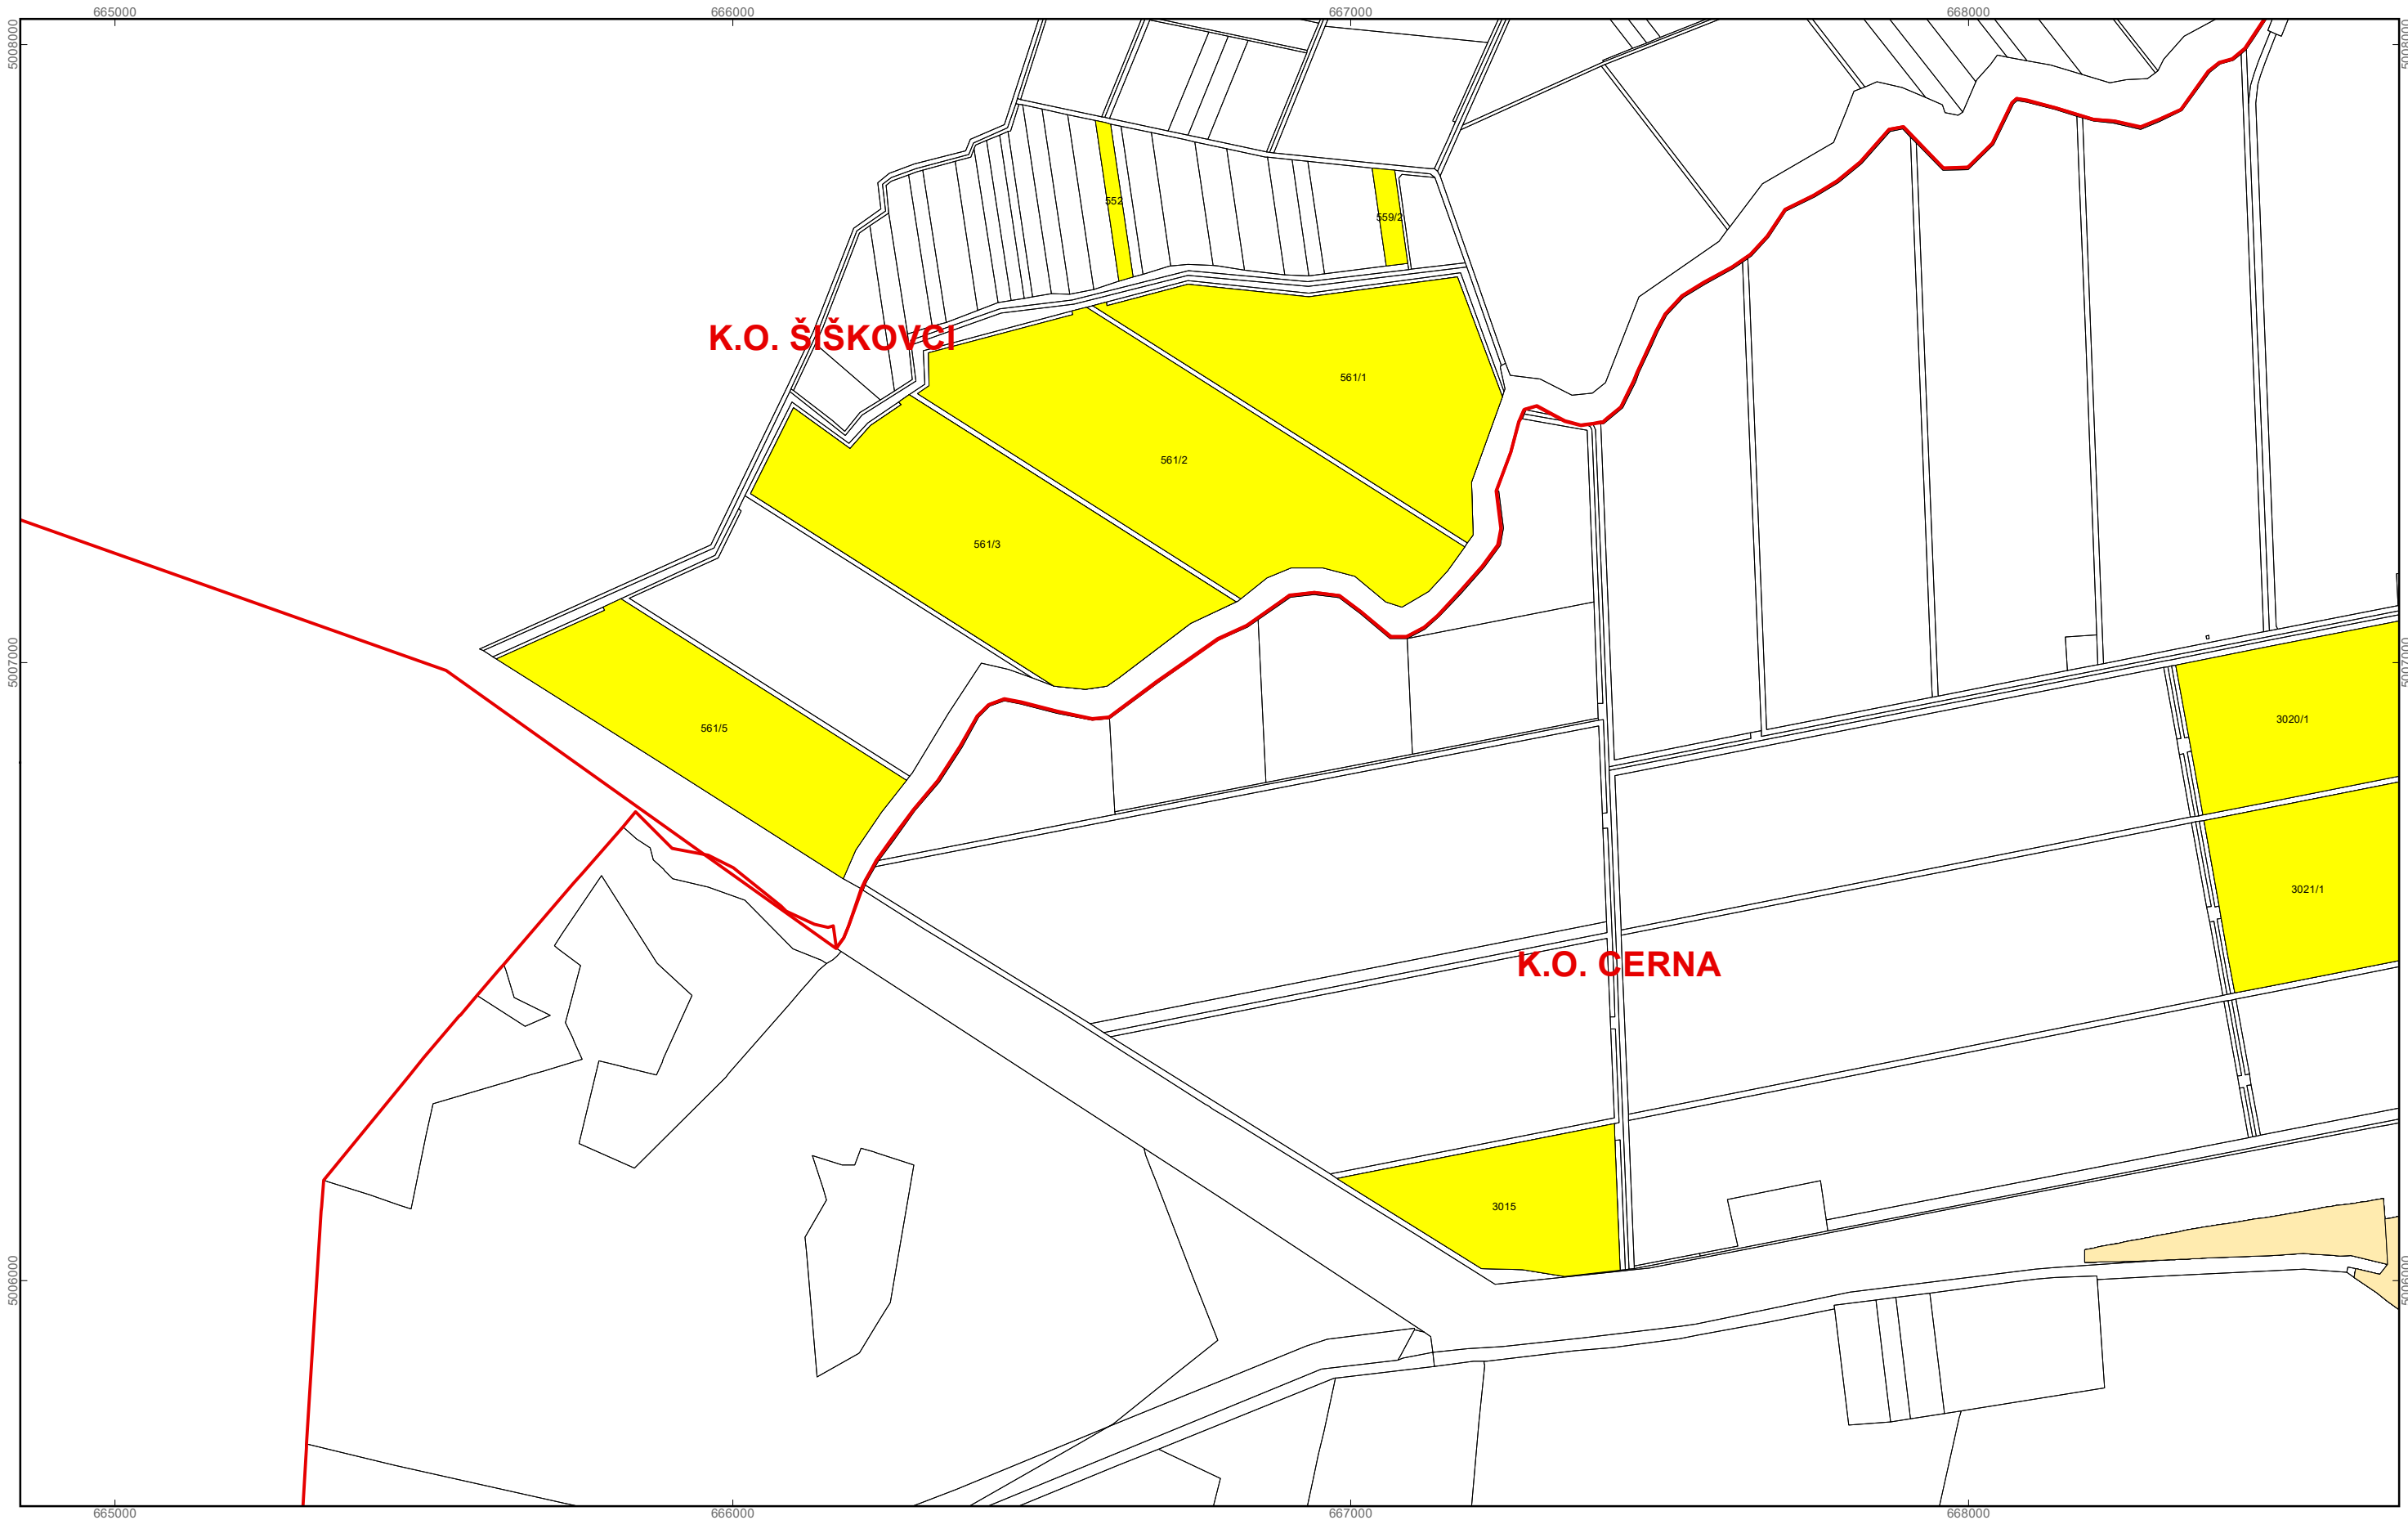

K.O. CERNA

Program raspolaganja

-  katastarske čestice predviđene za zakup
-  granica građevinskog i izdvojenog građevinskog područja
-  granice katastarskih općina

M 1:10.000

OPĆINA CERNA
PK-1

kopija katastarskog plana

Program raspolaganja

- katastarske čestice predviđene za zakup
- granica građevinskog i izdvojenog građevinskog područja
- granice katastarskih općina

M 1:10.000

OPĆINA CERNA
PK-2

kopija katastarskog plana

Program raspolaganja

- katastarske čestice predviđene za zakup
- granica građevinskog i izdvojenog građevinskog područja
- granice katastarskih općina

M 1:10.000

OPĆINA CERNA
PK-3

kopija katastarskog plana

Program raspolaganja

- katastarske čestice predviđene za zakup
- granica građevinskog i izdvojenog građevinskog područja
- granice katastarskih općina

M 1:10.000

OPĆINA CERNA
PK-4

kopija katastarskog plana