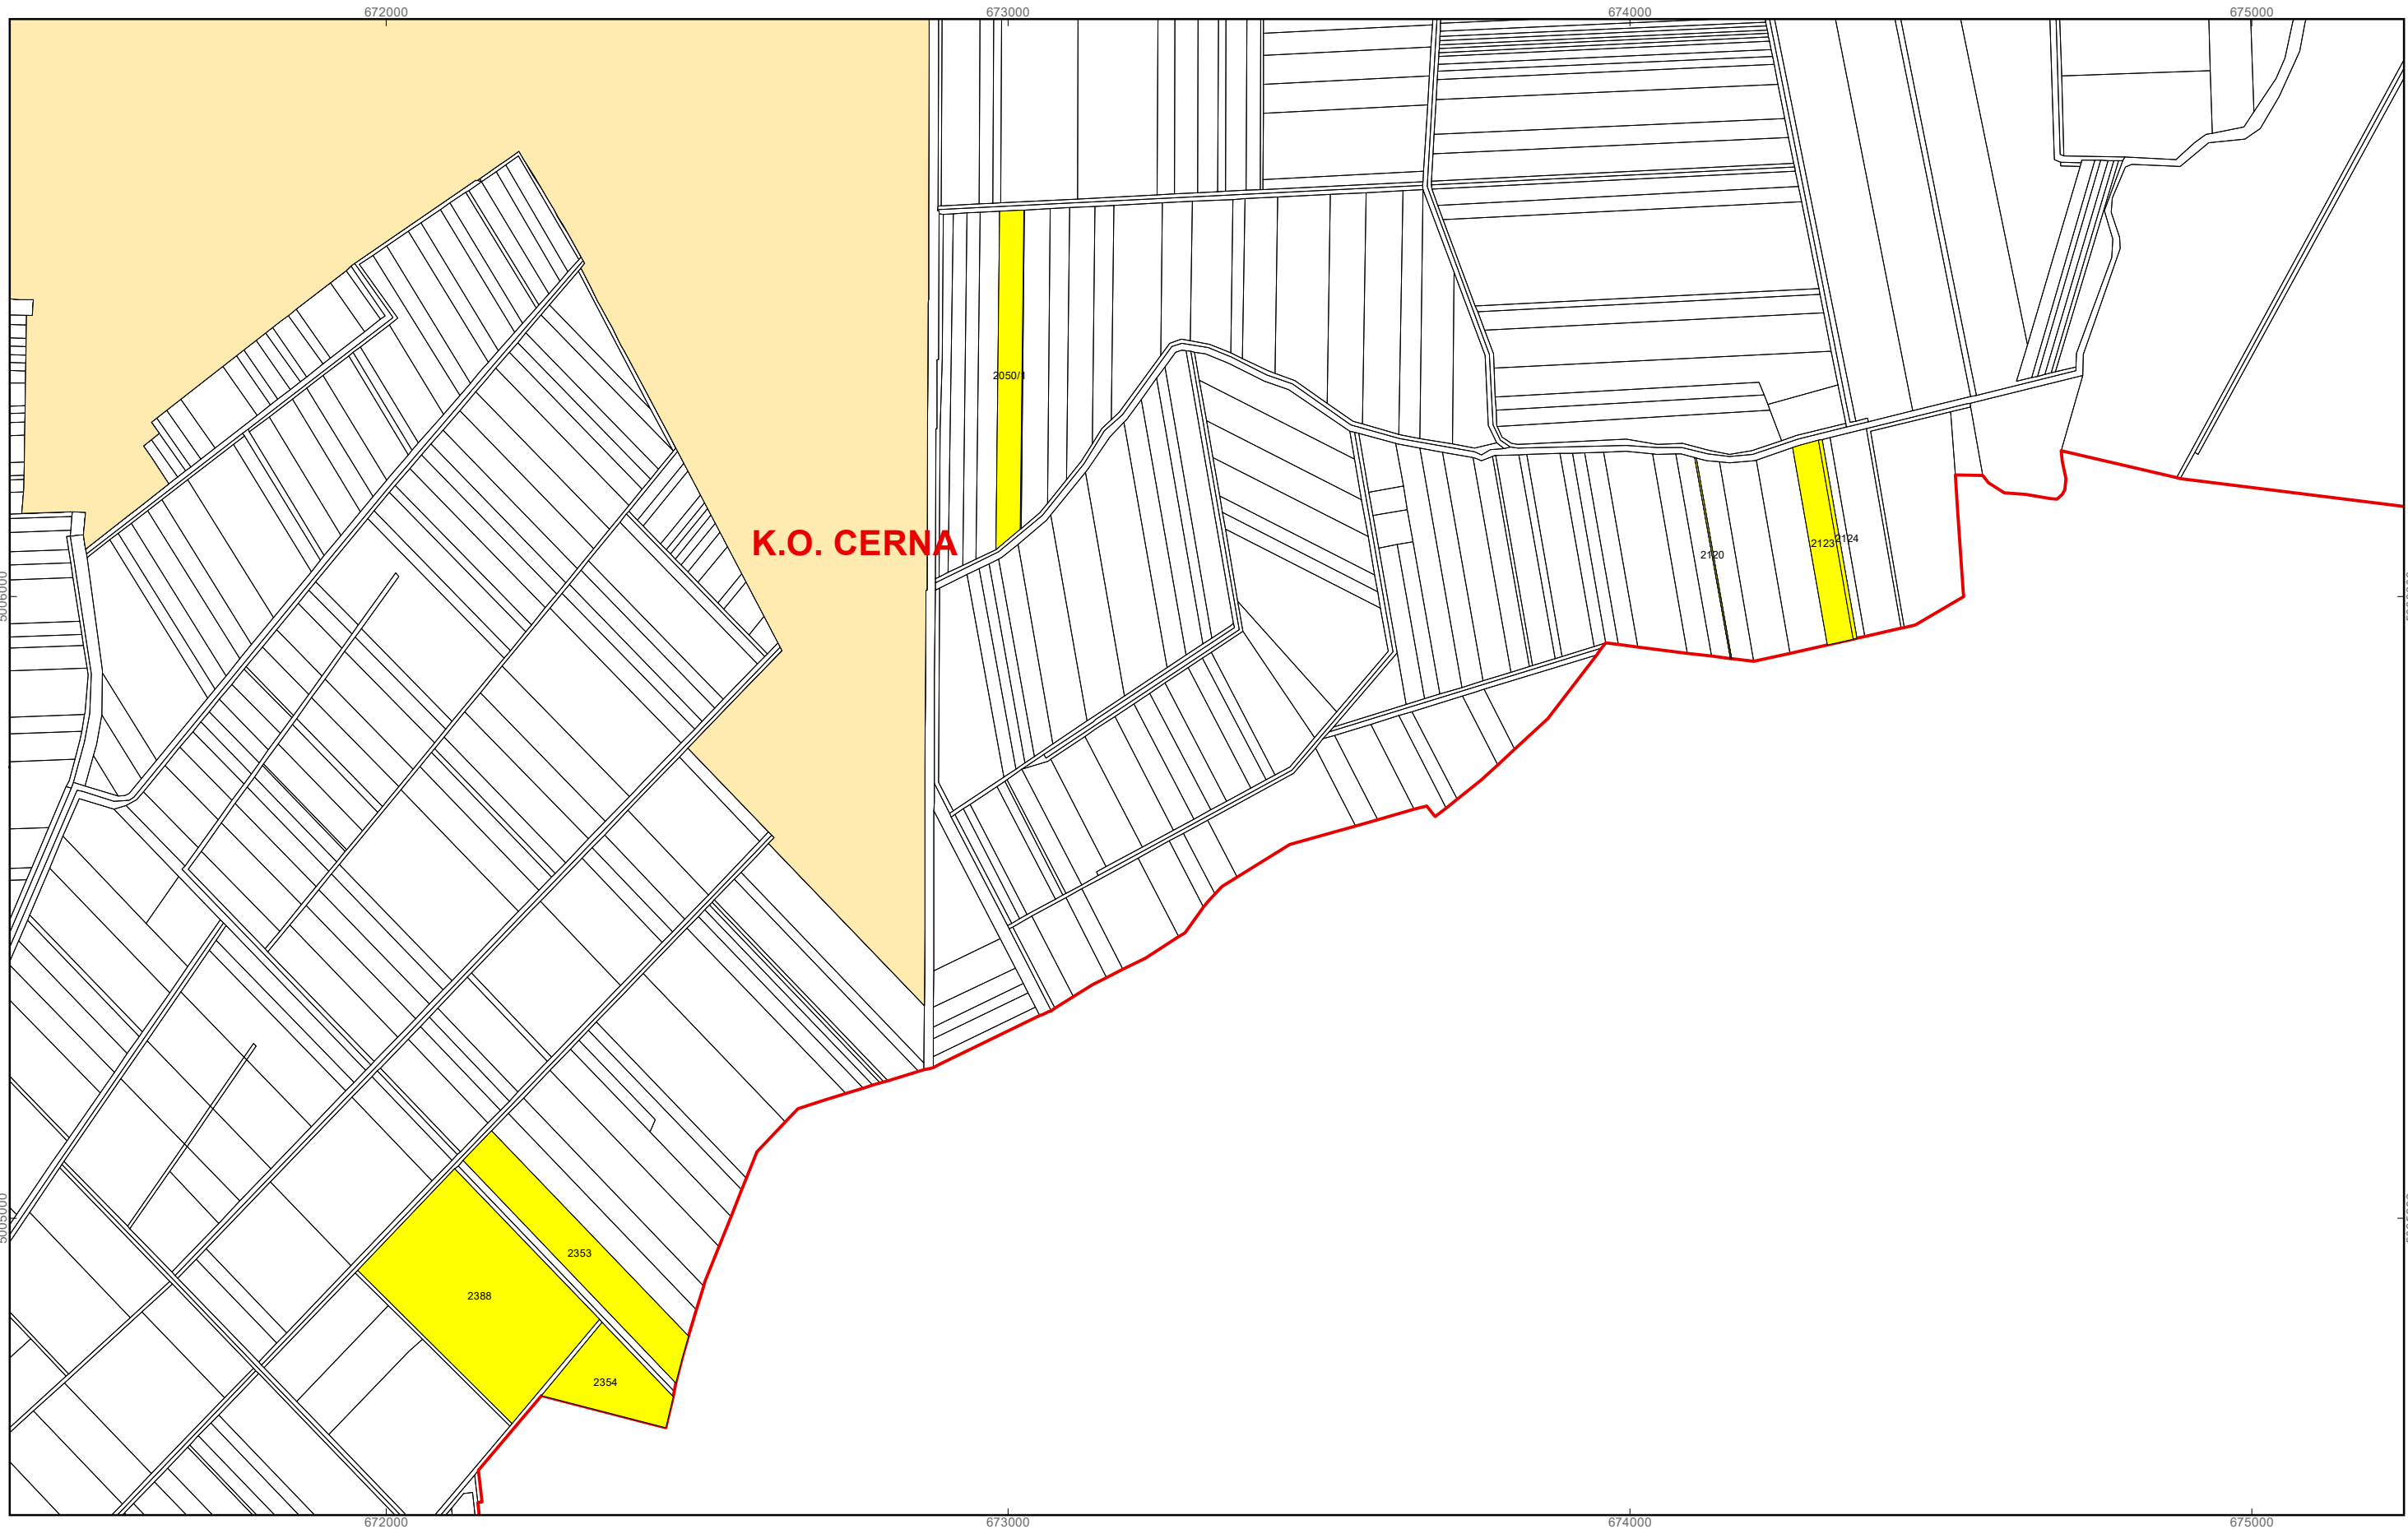

Program raspolaganja

- katastarske čestice predviđene za zakup
- granica građevinskog i izdvojenog građevinskog područja
- granice katastarskih općina

M 1:10.000

OPĆINA CERNA
PK-2

kopija katastarskog plana

Program raspolaganja

- katastarske čestice predviđene za zakup
- granica građevinskog i izdvojenog građevinskog područja
- granice katastarskih općina

M 1:10.000

OPĆINA CERNA
PK-3

kopija katastarskog plana

Program raspolaganja

- katastarske čestice predviđene za zakup
- granica građevinskog i izdvojenog građevinskog područja
- granice katastarskih općina

M 1:10.000

OPĆINA CERNA
PK-4

kopija katastarskog plana

Program raspolaganja

- katastarske čestice predviđene za zakup
- granica građevinskog i izdvojenog građevinskog područja
- granice katastarskih općina

M 1:10.000

OPĆINA CERNA
PK-5

kopija katastarskog plana